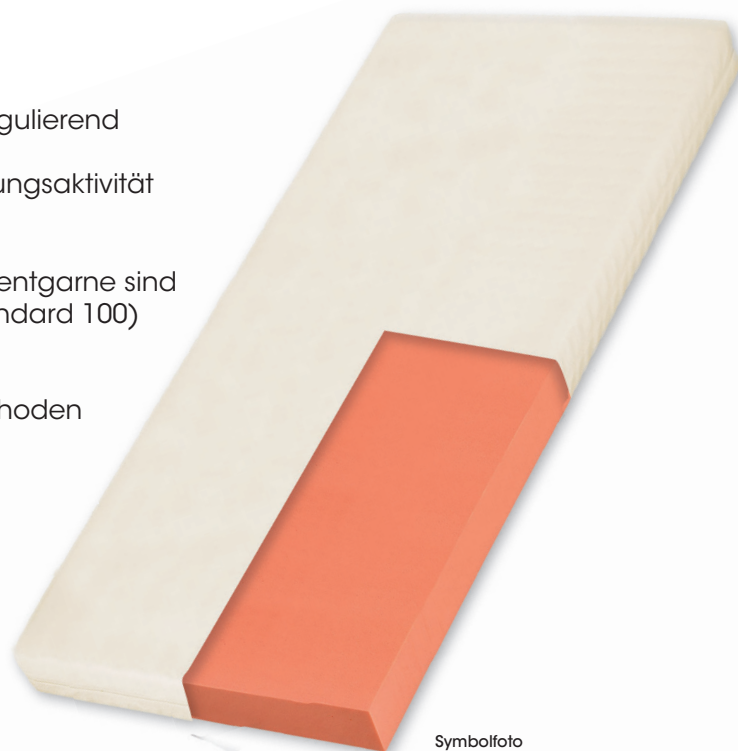

Sonderprogramm

GELTEX® TREVIRA

Kern:

GELTEX® Technologie:

- Druckentlastend, körperstützend und klimaregulierend
- Kern aus 100 % GELTEX® Support
- Offenporige Schaumstruktur für bessere Atmungsaktivität

Bezug Trevira CS:

- Schwerenflammbare Trevira Faser- und Filamentgarne sind schadstofffrei (Zertifizierung nach Öko-Tex Standard 100) und lösen keine Allergien aus
- Pflegeleicht, knitterarm und maßstabil
- Beständig gegenüber allen Desinfektionsmethoden
- hohe Scheuerfestigkeit
- Waschbar bis 95 °C
- Autoclavierbar bis 105 °C

Härtegrad: H3

Matratzenhöhe: ca. 14 cm

Größe in cm	VK-Preis in €
80/90 x 190/200	€ 281,-

Keine weiteren Größen erhältlich!

Symbolfoto

Bezug erfüllt alle wichtigen internationalen Brandschutznormen, z. B. DIN 4102 Teil1 /B1; ÖNORM 3820/B1, NF P 92501-1/M1; BS 5867, Teil 2 Typ C; UNI VF 8456/I; UNE 23721-27/M1 und EN 1021 Teil 1 + 2