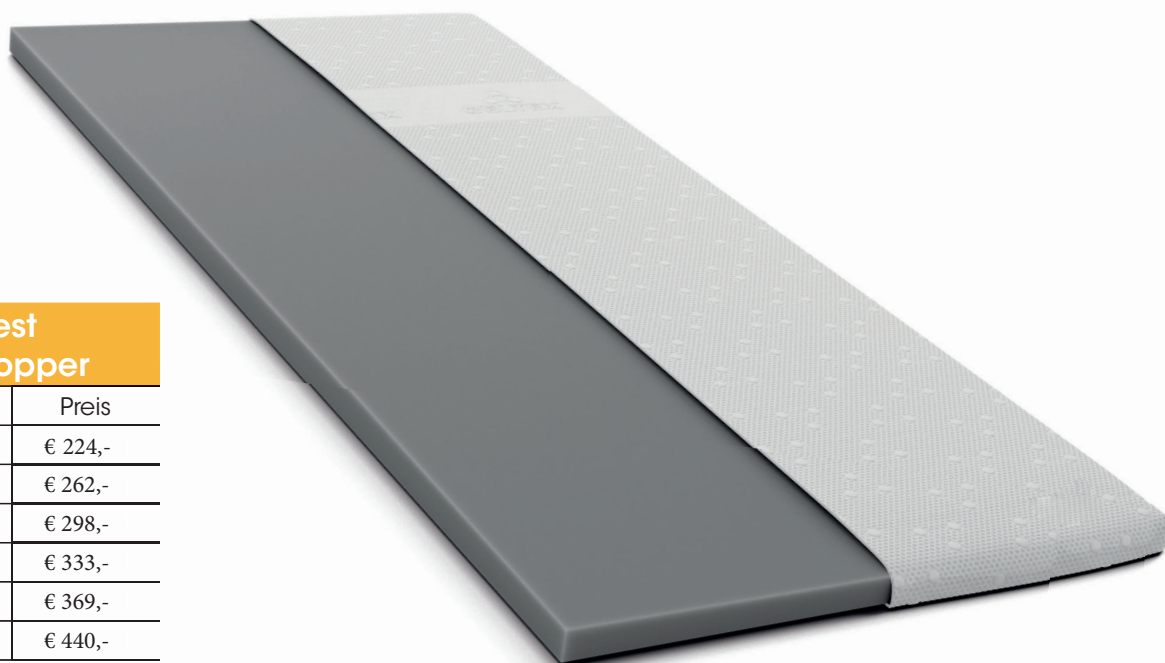

Sonderprogramm

GELTEX® KEY WEST TOPPER

Kerntyp:

- GELTEX® Technologie:
Glatte, weiche Oberfläche für optimale Druckentlastung
- Offenporige Schaumstruktur für bessere Klimaregulierung

Kernhöhe: ca. 5 cm

Bezug:

- Oberseite mit elastischem, atmungsaktiven Stoff ohne Versteppung
- Unterseite mit Klimafaser versteppt
- Bezug abnehmbar und waschbar bis 60° C

Key West GELTEX® Topper

Größe	Preis
80 x 200 cm	€ 224,-
90 x 200 cm	€ 262,-
100 x 200 cm	€ 298,-
140 x 200 cm	€ 333,-
160 x 200 cm	€ 369,-
180 x 200 cm	€ 440,-