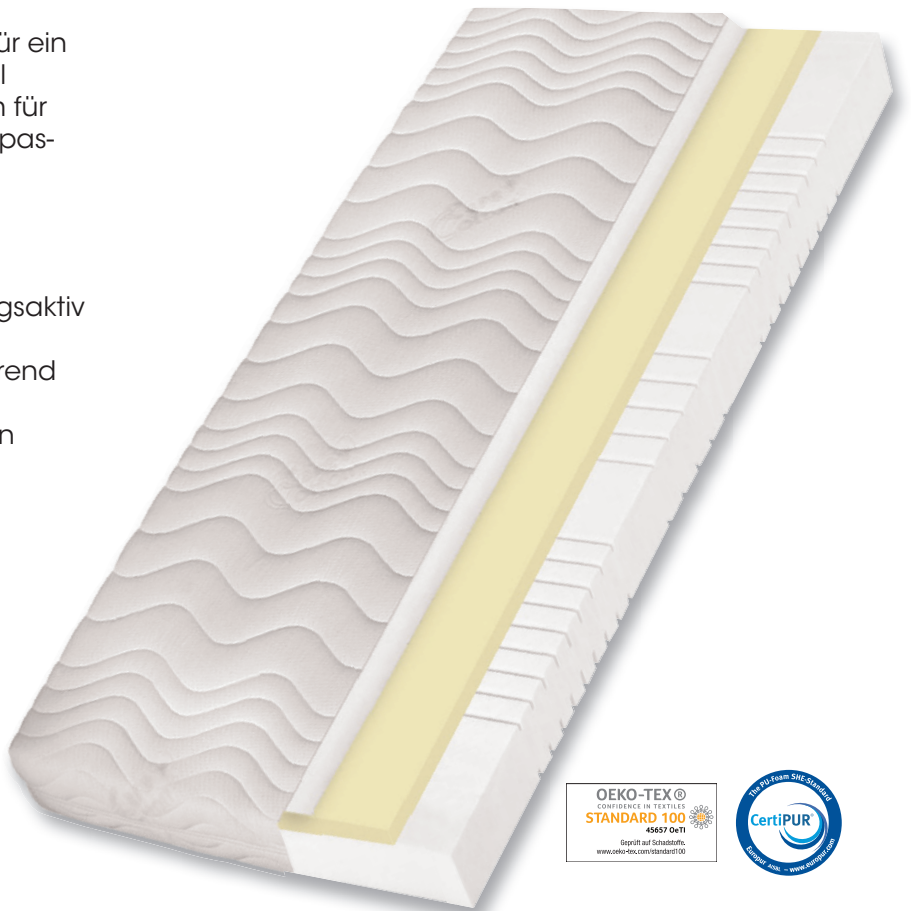

Sonderprogramm

KAPUA® OAMARU

Kern:

- 7 Komfortzonen
- ca. 4 cm KAPUA® Soft-Schaum für ein angenehm weiches Liegegefühl
- ca. 12 cm KAPUA® Stütz-Schaum für ergonomisch korrekte Körperanpassung
- **Kernhöhe** ca. 16 cm

Bezug:

- Besonders elastisch und atmungsaktiv mit Doppeltuch-Versteppung
- Hygienisch, feuchtigkeitsregulierend und pflegeleicht
- Abnehmbar durch umlaufenden Reißverschluss und waschbar

Gesamthöhe:

- ca. 18 cm

Größe in cm	VK-Preis € inkl. MwSt.
80 x 200	€ 243,-
90 x 200	€ 243,-
120 x 200	€ 340,-
140 x 200	€ 437,-
160 x 200*	€ 486,-
180 x 200*	€ 486,-

*Werden in 2 Matratzen geliefert.

Sonderprogramm
Verkaufspreise laut Händler brutto inkl. ges. MwSt.
Druckfehler und technische Änderungen vorbehalten.
Preise gültig ab 15.04.2021 bis zum Erscheinen einer neuen Preisliste.

sembella GmbH
Aderstraße 35
4850 Timelkam

Tel.: +43 7672 796-0
office@sembella.at
www.sembella.at