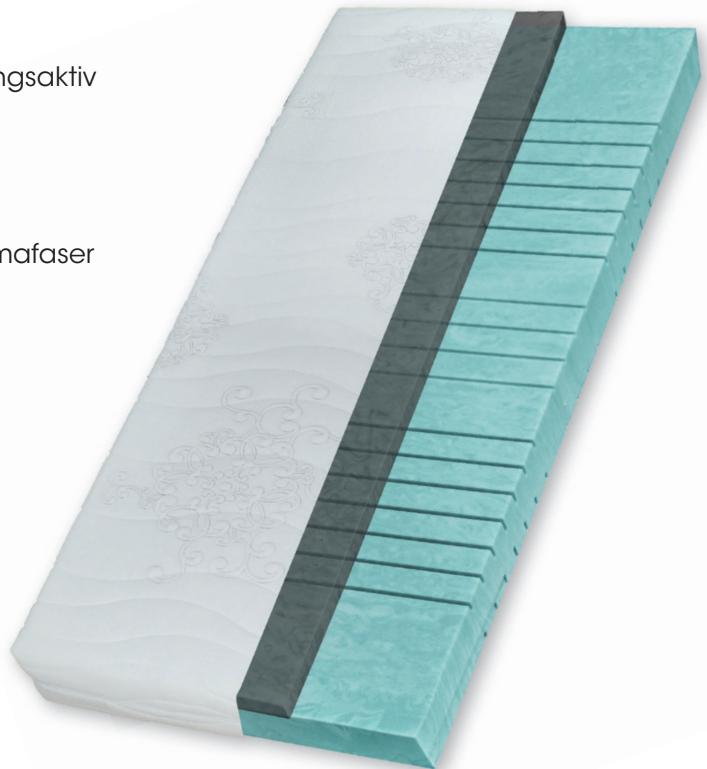

Sonderprogramm

GELTEX® NOTTINGHAM

Kern:

- ca. 14 cm BÜLTEX®
- ca. 4 cm GELTEX®
- Druckentlastend, körperstützend und atmungsaktiv
- Mit 7 Zonen in der Kernbasis

Bezug:

- Doppeltuch in exzellenter Qualität
- Beidseitig versteppt mit hochwertiger 3D-Klimafaser
- Feuchtigkeitsregulierend, hygienisch und hautsympathisch
- Samtiger Bezug für ein weiches Liegegefühl
- Abnehmbar durch teilbaren Rundumzipf
- Allergikergesund und waschbar bis 60 °C
- 4 Wendeschlaufen

Härtegrad:

- H2
- H3

Matratzenhöhe: ca. 20 cm

Größe in cm	VK-Preis in €
80 x 190	€ 563,-
80 x 200	€ 563,-
90 x 190	€ 563,-
90 x 200	€ 563,-
100 x 200	€ 619,-
120 x 200	€ 787,-
140 x 200	€ 1.013,-
160 x 200	€ 1.125,-
180 x 200	€ 1.350,-