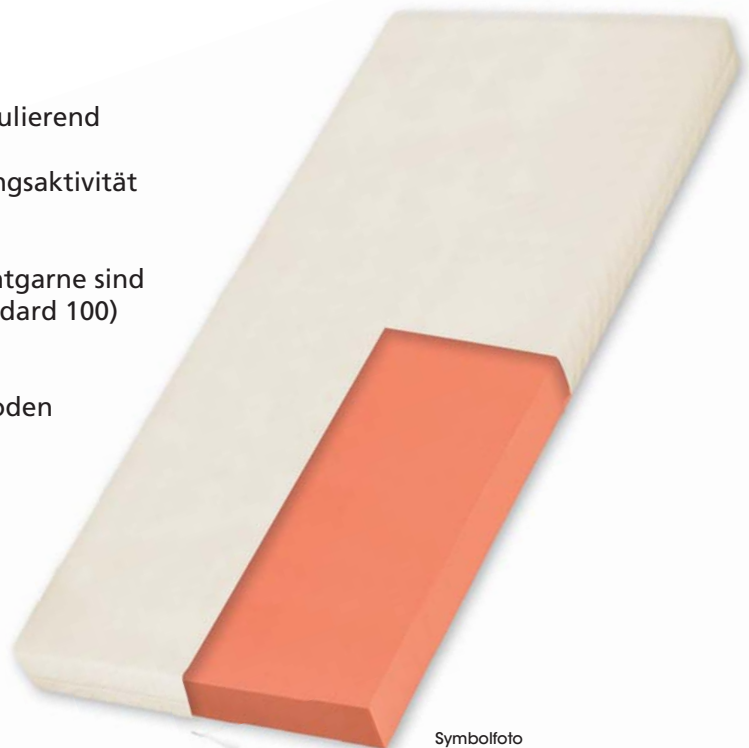

Sonderprogramm

GELTEX® TREVIRA

Kern:

GELTEX® Technologie:

- Druckentlastend, körperstützend und klimaregulierend
- Kern aus 100 % GELTEX® Support
- Offenporige Schaumstruktur für bessere Atmungsaktivität

Bezug Trevira CS:

- Schwerenflammbare Trevira Faser- und Filamentgarne sind schadstofffrei (Zertifizierung nach Öko-Tex Standard 100) und lösen keine Allergien aus
- Pflegeleicht, knitterarm und maßstabil
- Beständig gegenüber allen Desinfektionsmethoden
- hohe Scheuerfestigkeit
- Waschbar bis 95 °C
- Autoclavierbar bis 105 °C

Härtegrad: H3

Matratzenhöhe: ca. 14 cm

Größe in cm	VK-Preis inkl. MwSt.
80/90 x 190/200	€ 242,-

Keine weiteren Größen erhältlich!

Symbolfoto

Bezug erfüllt alle wichtigen internationalen Brandschutznormen, z. B. DIN 4102 Teil 1/B1; ÖNORM 3820/B1, NF P 92501-1/M1; BS 5867, Teil 2 Typ C; UNI VF 8456/I; UNE 23721-27/M1 und EN 1021 Teil 1 + 2