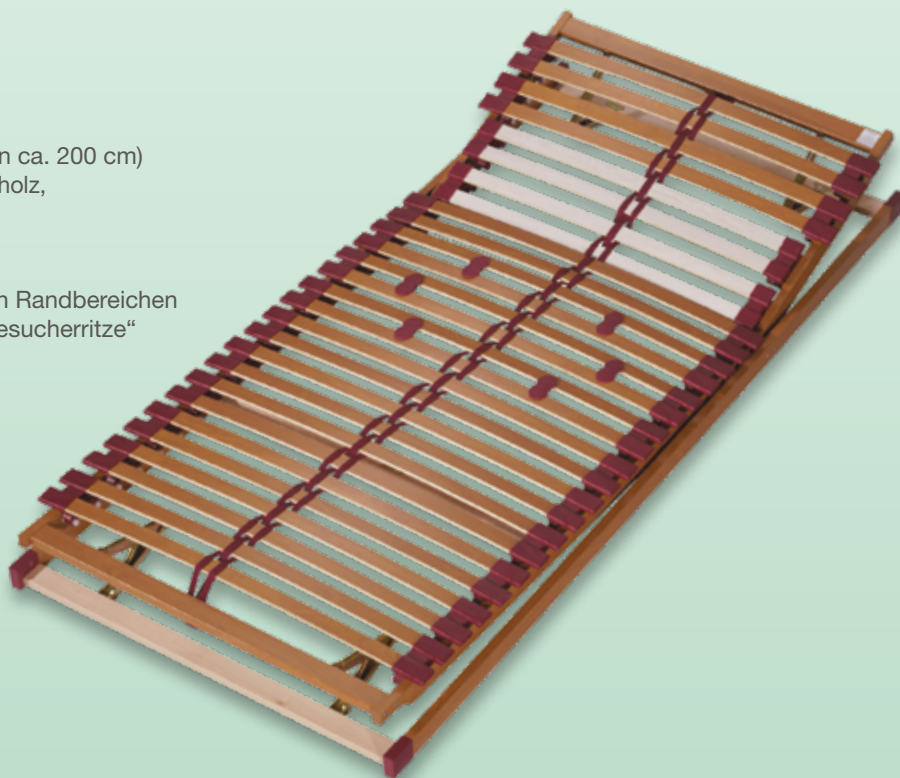

EMPFEHLUNG DER EXPERTEN

Die individuell passende Matratze ist natürlich die Basis für gutes Schlafen. Achten Sie aber dennoch auch beim Betteinsatz auf höchste Qualität: Erst damit kommen die guten Eigenschaften Ihrer Matratze zur Gänze zum Tragen!

ROYAL

- 28 Lattenfedern (bei einer Länge von ca. 200 cm)
- Außenholme aus Birkenschichtholz mit honigfarbener Dekorfolienabdeckung
- Querholme aus massiver Buche mit honigfarbener Dekorfolienabdeckung
- Individuell einstellbare Mittelzone
- Lastenverteiler Mittelgurt
- Höhe: ca. 5 cm

MULTIFLEX

- 28 Lattenfedern (bei einer Länge von ca. 200 cm) und Außenholme aus Buchenschichtholz, Schulterzone weiß
- Individuell einstellbare Mittelzone
- Lastenverteiler Mittelgurt
- Federfunktion der Leisten bis zu den Randbereichen des Bettes, im Doppelbett keine „Besucherritze“
- Höhe: 8 cm